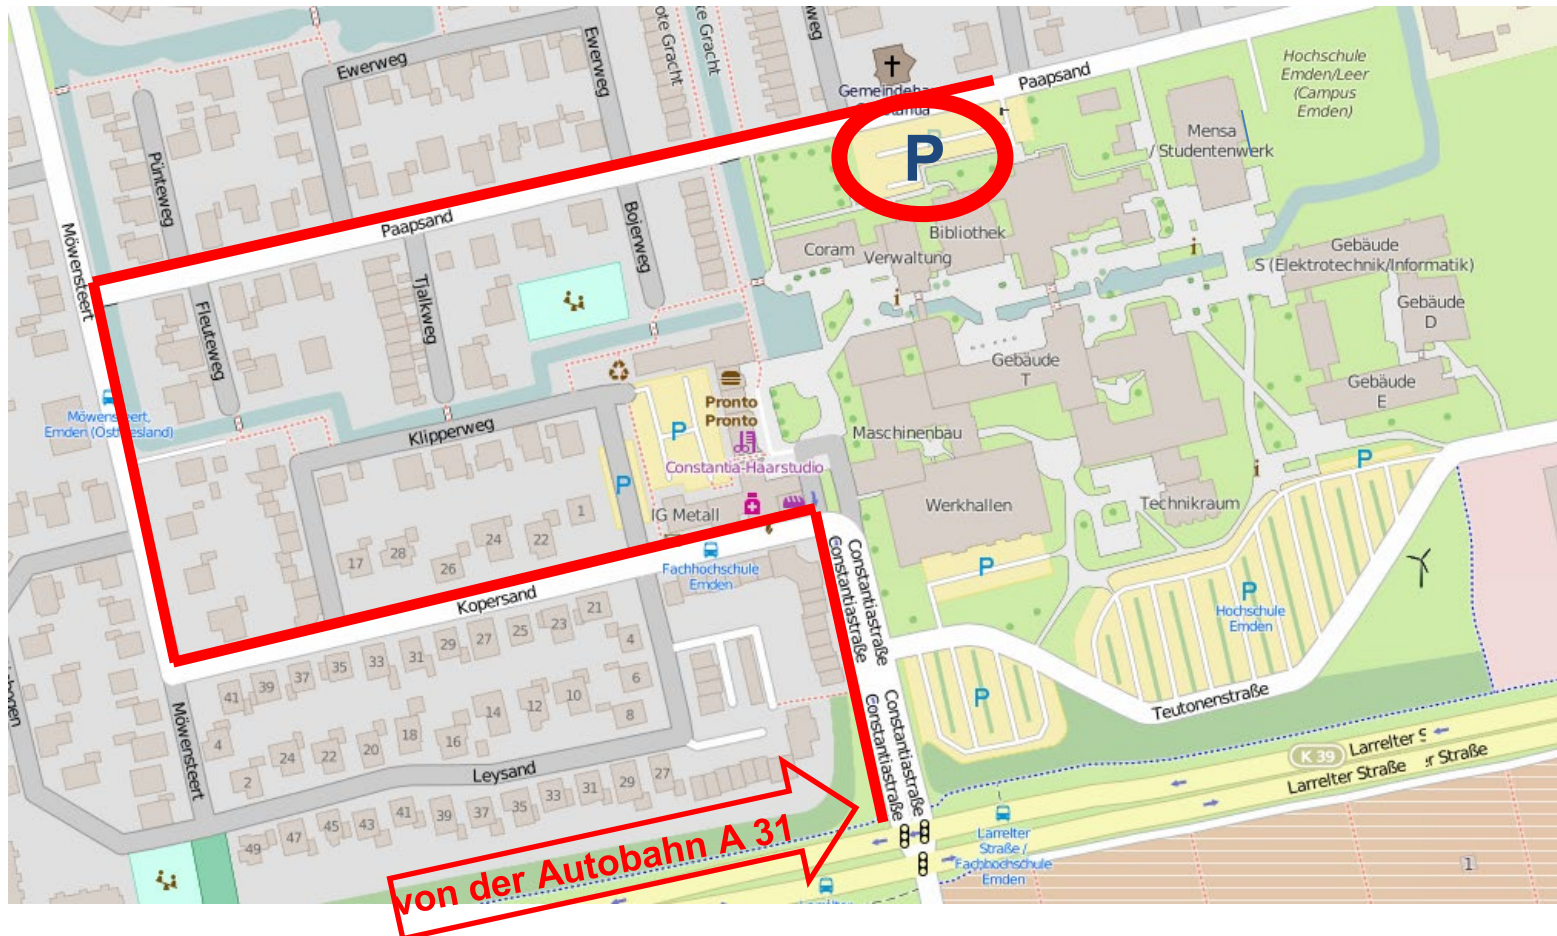

Anfahrt über die A31:

Umfahren Sie Emden per Autobahn. Am Ende der A 31 biegen Sie an der ersten Ampelkreuzung **links** ab auf die **Larrelter Straße**, an der nächsten Ampelkreuzung noch einmal **links** auf **Constantiastraße**.

Zum reservierten Verwaltungsparkplatz: folgen Sie dem Straßenverlauf durch die Wohnsiedlung: Constantiastr. (150 m), links auf Kopersand (ca. 250 m) bis zum Ende, rechts auf Möwensteert (ca. 150 m), rechts auf Paapsand(ca.350 m). **Im Navi bitte „Paapsand 25“ eingeben.** Der Verwaltungsparkplatz befindet sich auf der rechten Seite.